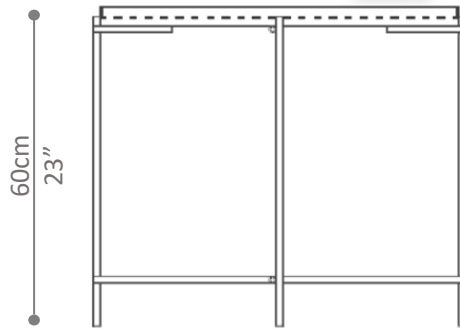

BRETON

MESA LATERAL

GOLE

COLEÇÃO MARROCOS

Na mesa lateral Gole, mistério e sofisticação se encontram em sua forma. Seu tampo circular perfeito e bordas suaves trazem um design minimalista.

MESA LATERAL
GOLE

BRETON

MESA LATERAL
GOLE

BRETON

Diferenciais:

- Disponível em diferentes acabamentos e medidas.

MESA LATERAL
GOLE

BRETON

 Estrutura e tampo em aço polido ou carbono pintado em laca fosca, com opção de espelho prata. Medidas especiais disponíveis sob consulta.

Medidas podem apresentar leves variações. Nos reservamos o direito de efetuar essas alterações sem consulta prévia.

MESA LATERAL
GOLE

BRETON