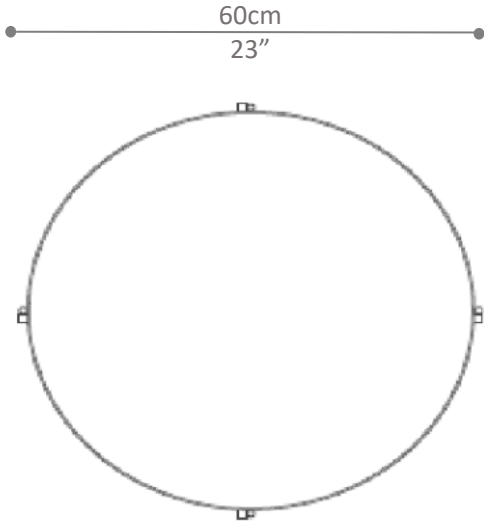

BRETON

MESA LATERAL

GOLE

COLEÇÃO MARROCOS

Na mesa lateral Gole, mistério e sofisticação se encontram em sua forma. Seu tampo circular perfeito e bordas suaves trazem um design minimalista.

MESA LATERAL
GOLE

BRETON

MESA LATERAL
GOLE

BRETON

Diferenciais:

- Disponível em diferentes acabamentos e medidas.

MESA LATERAL
GOLE

BRETON

 Estrutura e tampo em aço polido ou carbono pintado em laca fosca, com opção de espelho prata. Medidas especiais disponíveis sob consulta.

Medidas podem apresentar leves variações. Nos reservamos o direito de efetuar essas alterações sem consulta prévia.

MESA LATERAL
GOLE

BRETON